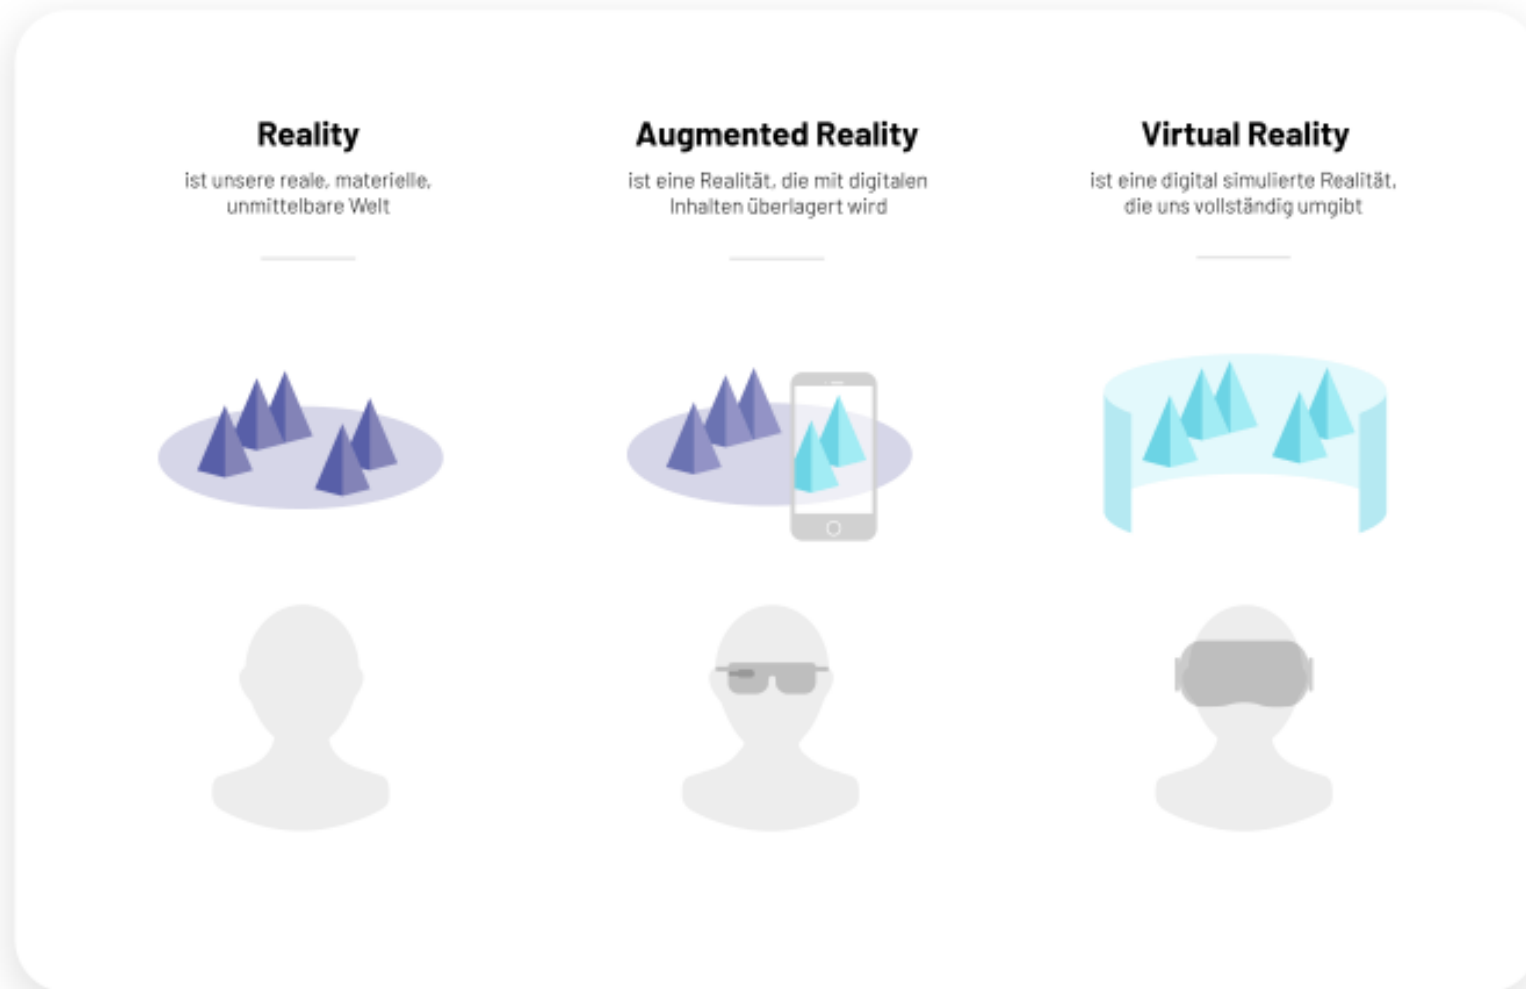

# Virtuelle Realität

24. Innovationswerkstatt – Erfahrungswerkstatt in der virtuellen Welt

Dienstag, 25. Mai 2021

Lea Sonderegger & Jörg Bachmann

Institut für Innovation, Design und Engineering IDEE-OST

## Neue Dimensionen der Realität

# Bewegung in der virtuellen Realität

# Erlebnisswelten

- Epic Roller Coasters (Fahrt auf der Achterbahn))
- Bait! (Entspannung beim fischen)
- National Geographic Explore VR (Entdecke die Welt... in der VR)
- Richie's Plank Experience (Grenzerfahrung in schwindelnder Höhe)
- Sports Scramble (Körperliche Ertüchtigung)
- Tilt Brush (Kreativität in 3D)
- Jurassic World (Hollywood in VR)
- Space Pirate Trainer (Trainingsprogramm für Weltraumpiraten)