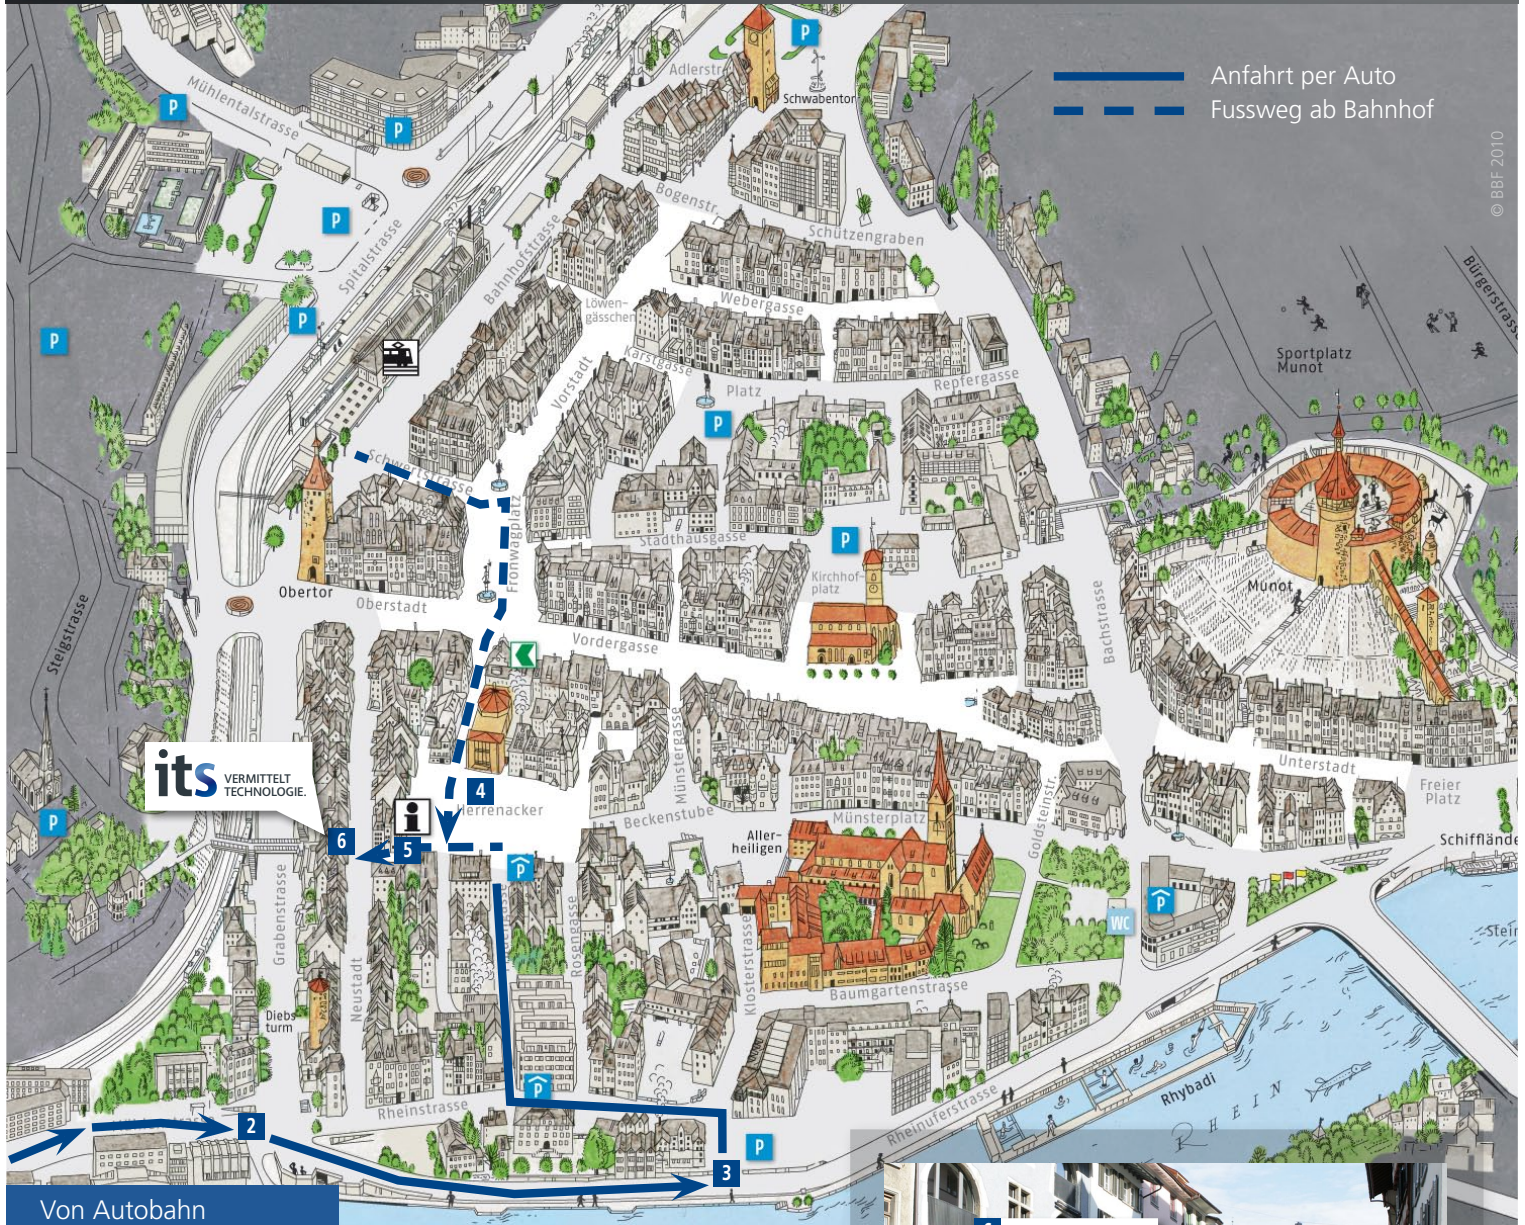

## ANFAHRTSPLAN WEGBESCHREIBUNG ZUM ITS IN SCHAFFHAUSEN

Von Autobahn

- 1 Autobahnausfahrt Schaffhausen Süd Richtung Stadtzentrum
- 2 Der Strasse folgen Richtung Stadtzentrum
- 3 2 x links abbiegen Richtung Parkhaus Herrenacker Zentrum, danach Wegweiser folgen bis Einfahrt Parkhaus Herrenacker (ACHTUNG! NICHT Herrenacker Süd)
- 4 Im Parkhaus Herrenacker, Treppenaufgang benützen. Sie stehen nun auf einem grossen Platz (Herrenacker)
- 5 Kurzer Fussweg durch Gasse neben Migros Klubschule zum ITS, Neustadt 51, im 2. OG.
- 6 Der Eingang befindet sich im Durchgang des Gebäudes

→ Google Maps

### Treffpunkt